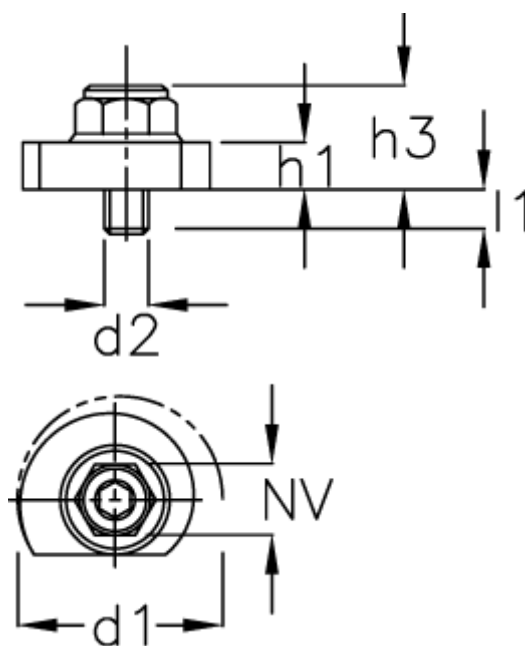

Varenummer: 209284671L
Beskrivelse: E+G Spiralexcenter
GN 918.5-50-M10-SK-L, Rustfast

Mål

$d1 = 50$
 $d2 = M10$
 $H1 = 12$
 $H3 = 24$
 $l1 = 11$
 $NV = 19$